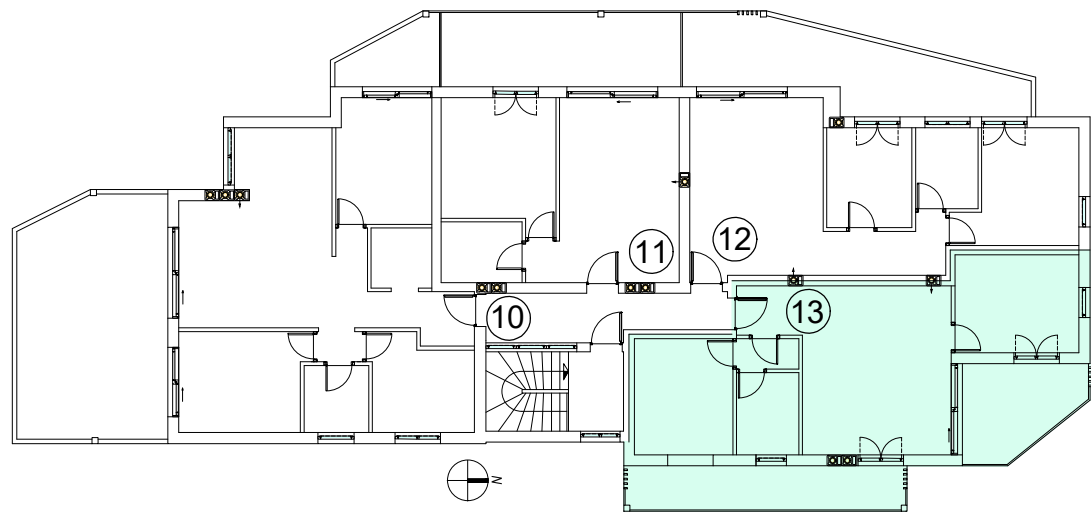

2.Obergeschoss - Secondo Piano
Wohnung - Appartamento 11 - 1:100

"WEISSKIRCHE LIVING"

2.Obergeschoss - Secondo Piano
Wohnung - Appartamento 12 - 1:100

"WEISSKIRCHE LIVING"

2.Obergeschoss - Secondo Piano
Wohnung - Appartamento 13 - 1:100

"WEISSKIRCHE LIVING"

SCHNITT A-A

Schnitt - Sezione A-A

"WEISSKIRCHE LIVING"

"WEISSKIRCHE LIVING"

"WEISSKIRCHE LIVING"

"WEISSKIRCHE LIVING"

"WEISSKIRCHE LIVING"